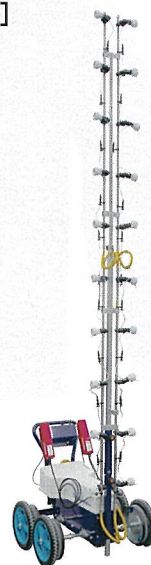

[土耕式]

型式		AUTO-4WAES-2	AUTO-4WAES-S-2
ノズルピッチ		30cm	25cm
寸法(長×幅×高)(mm)		873×423×715	
質量(kg)		59.5	
駆動方式		4輪駆動	
走行速度Ⅰ(m/sec)		往0.6復0~0.6	
走行速度Ⅱ(m/sec)		往復0~0.6	
タイヤトレッド(cm)		27, 32, 37	
散布圧力(MPa)		1.5	
散布量(L/min)		10.1	
バッテリー		40B19L×2個