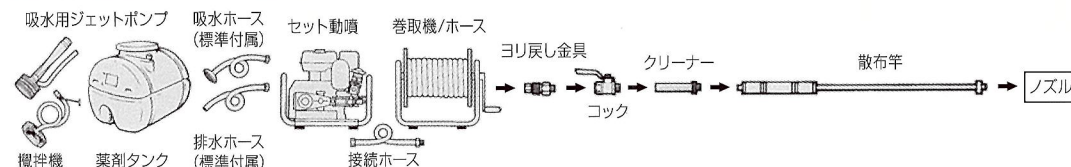

【純正かくはん機】

両回転仕様。L型ジョイントタイプとストレートジョイントタイプがあります。

【巻取機】

軽くて丈夫な丸山ライトホースのついた巻き取り機。

【スッキリタンク】

ポリエチレン台付完全排水式。ドレン・エア抜き・液面ゲージ付。

■噴霧作業の基本的な組み合わせ

常温煙霧機 ハウススプレー [有光工業]

- 付着粒子径2.5μmの超微粒子で作物に均一に付着するため、作物の汚れが目立ちにくくなります。
- 夜から防除出来るため、防除作業日の日中は他の作業が可能。
- 希釈水が少ないため、ハウス内の湿度が上がりにくくなります。
- 少量の散布のため、薬液がツル等を垂れて溶液内に流れる心配が少なくなります。
- ハウス内全体の消毒が可能で飛来害虫にも薬剤接種率が高くなります。
- 作物への葉面散布剤の噴霧に適応。