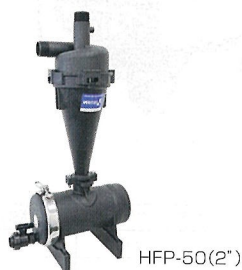

濾過器

半自動洗浄スクリーンフィルター [イリテック]

内部洗浄が簡単に行えるフィルター
分解することなく迅速な洗浄が可能です

フィルターを分解することなく簡単に迅速な洗浄が可能で、洗浄のタイミングが一目でわかるチェックポイント付き。半自動洗浄スクリーンフィルターにはワイドなスクリーンエレメントがついており、ろ過プロセス中にたまったゴミを除去するために設計されたノズルを備えています。ハンドルを上下に回すだけで水をほとんど消費せずにゴミを吸引、排水バルブを通してゴミを排除することができます。

■セット内容

ソケット、ボールバルブ、排水ボールバルブ、ストリートエルボ、カップリング

■規格

取付口径	最大流量	最大使用圧力	最低洗浄圧力
50mm	500L/分	1.0Mpa	0.16Mpa

※FZ-1726専用スタンド(別売り)

濾過器

ハイドロサイクロンフィルター [イリテック]

砂を多く含んだ原水に対して高いろ過力を発揮
洗浄が不要でメンテナンスも簡単です

水の接線方向の流入により原水が本体内部で渦巻を起し遠心力で水と重い粒子の分離を可能にします。重い砂が渦の中心に沈殿する間、砂が除去された水が上方の出口へ流れていき比重の重い砂はタンクへ蓄積されます。ドレインバルブから堆積物排水でメンテナンスが簡単。ディスクフィルター、スクリーンフィルターの清掃メンテナンスを軽減します。

■素材

ボディ・タンク	クランプ	バルブ	パッキン
ポリアミド (ガラス繊維強化ナイロン)	ステンレス304	ポリプロピレン	NBR (ニトリルゴム)