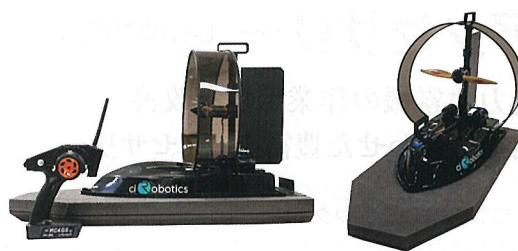

濾過器

半自動洗浄スクリーンフィルター [イリテック]

内部洗浄が簡単に行えるフィルター
分解することなく迅速な洗浄が可能です

フィルターを分解することなく簡単に迅速な洗浄が可能で、洗浄のタイミングが一目でわかるチェックポイント付き。半自動洗浄スクリーンフィルターにはワイドなスクリーンエレメントがついており、ろ過プロセス中にたまったゴミを除去するために設計されたノズルを備えています。ハンドルを上下に回すだけで水をほとんど消費せずにゴミを吸引、排水バルブを通してゴミを排除することができます。

■セット内容

ソケット、ボールバルブ、排水ボールバルブ、ストリートエルボ、カップリング

■規格

取付口径	最大流量	最大使用圧力	最低洗浄圧力
50mm	500L/分	1.0Mpa	0.16Mpa

※FZ-1726専用スタンド(別売り)

濾過器

ハイドロサイクロンフィルター [イリテック]

砂を多く含んだ原水に対して高いろ過力を発揮
洗浄が不要でメンテナンスも簡単です

水の接線方向の流入により原水が本体内部で渦巻を起し遠心力で水と重い粒子の分離を可能にします。重い砂が渦の中心に沈殿する間、砂が除去された水が上方の出口へ流れていき比重の重い砂はタンクへ蓄積されます。ドレインバルブから堆積物排水でメンテナンスが簡単。ディスクフィルター、スクリーンフィルターの清掃メンテナンスを軽減します。

■素材

ボディ・タンク	クランプ	バルブ	パッキン
ポリアミド (ガラス繊維強化ナイロン)	ステンレス304	ポリプロピレン	NBR (ニトリルゴム)

散布ボート

ci Boat [ciRobotics]

水稲定植前後に散布ボートという選択肢を
遠隔操作で除草剤散布を行います

水稲定植前後に除草剤(フロアブル剤)を搭載し、遠隔操作で除草剤散布を行うことができる散布ボート。従来のエンジン式に比べて音が静かで稼働時間が1時間と長時間運用を可能としました。機体重量は5kg以下と軽量で労力の低下につながります。水田に入ってから人力散布と比べ、田面に凹凸ができず均一な散布ができます。また船上プロペラを推進力とするので苗を傷つけません。