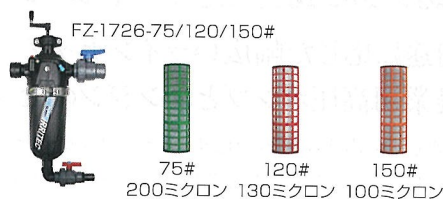

■セット内容

ソケット、ボールバルブ、排水ボールバルブ、ストリートエルボ、カップリング

■規格

取付口径	最大流量	最大使用圧力	最低洗浄圧力
50mm	500L/分	1.0Mpa	0.16Mpa

※FZ-1726専用スタンド(別売り)

濾過器

ハイドロサイクロンフィルター [イリテック]

砂を多く含んだ原水に対して高いろ過力を発揮
洗浄が不要でメンテナンスも簡単です