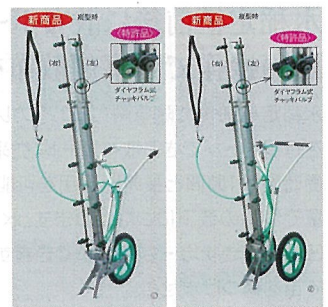

アクセサリ 【丸山製作所】

動力噴霧機の作業環境を改善 用途に合わせた豊富なアクセサリ

【パワフル噴口カーボンタイプ】

軽量・高強度・腐食に強いと三拍子そろったカーボンパイプを採用。フルコーン(充円錐)により霧密度アップ(広角散布時)

【カードジェッターGR型】

立体・平面野菜にこれ一台で最適防除ができます。大型タイヤの採用で走行が安定。立体野菜・平面野菜散布兼用で切り替えも簡単。各ノズルは新しいホルダーにより散布方向を約10度ずつ変えられます。ダイヤフラム式チャッキバルブとロックキャップによりノズルからのポタ落ちとキャップのゆるみを防止します。

【純正かくはん機】

両回転仕様。L型ジョイントタイプとストレートジョイントタイプがあります。

【巻取機】

軽くて丈夫な丸山ライトホースのついた巻き取り機。

【スッキリタンク】

ポリエチレン台付完全排水式。ドレン・エア抜き・液面ゲージ付。

■噴霧作業の基本的な組み合わせ

常温煙霧機 ハウススプレー [有光工業]